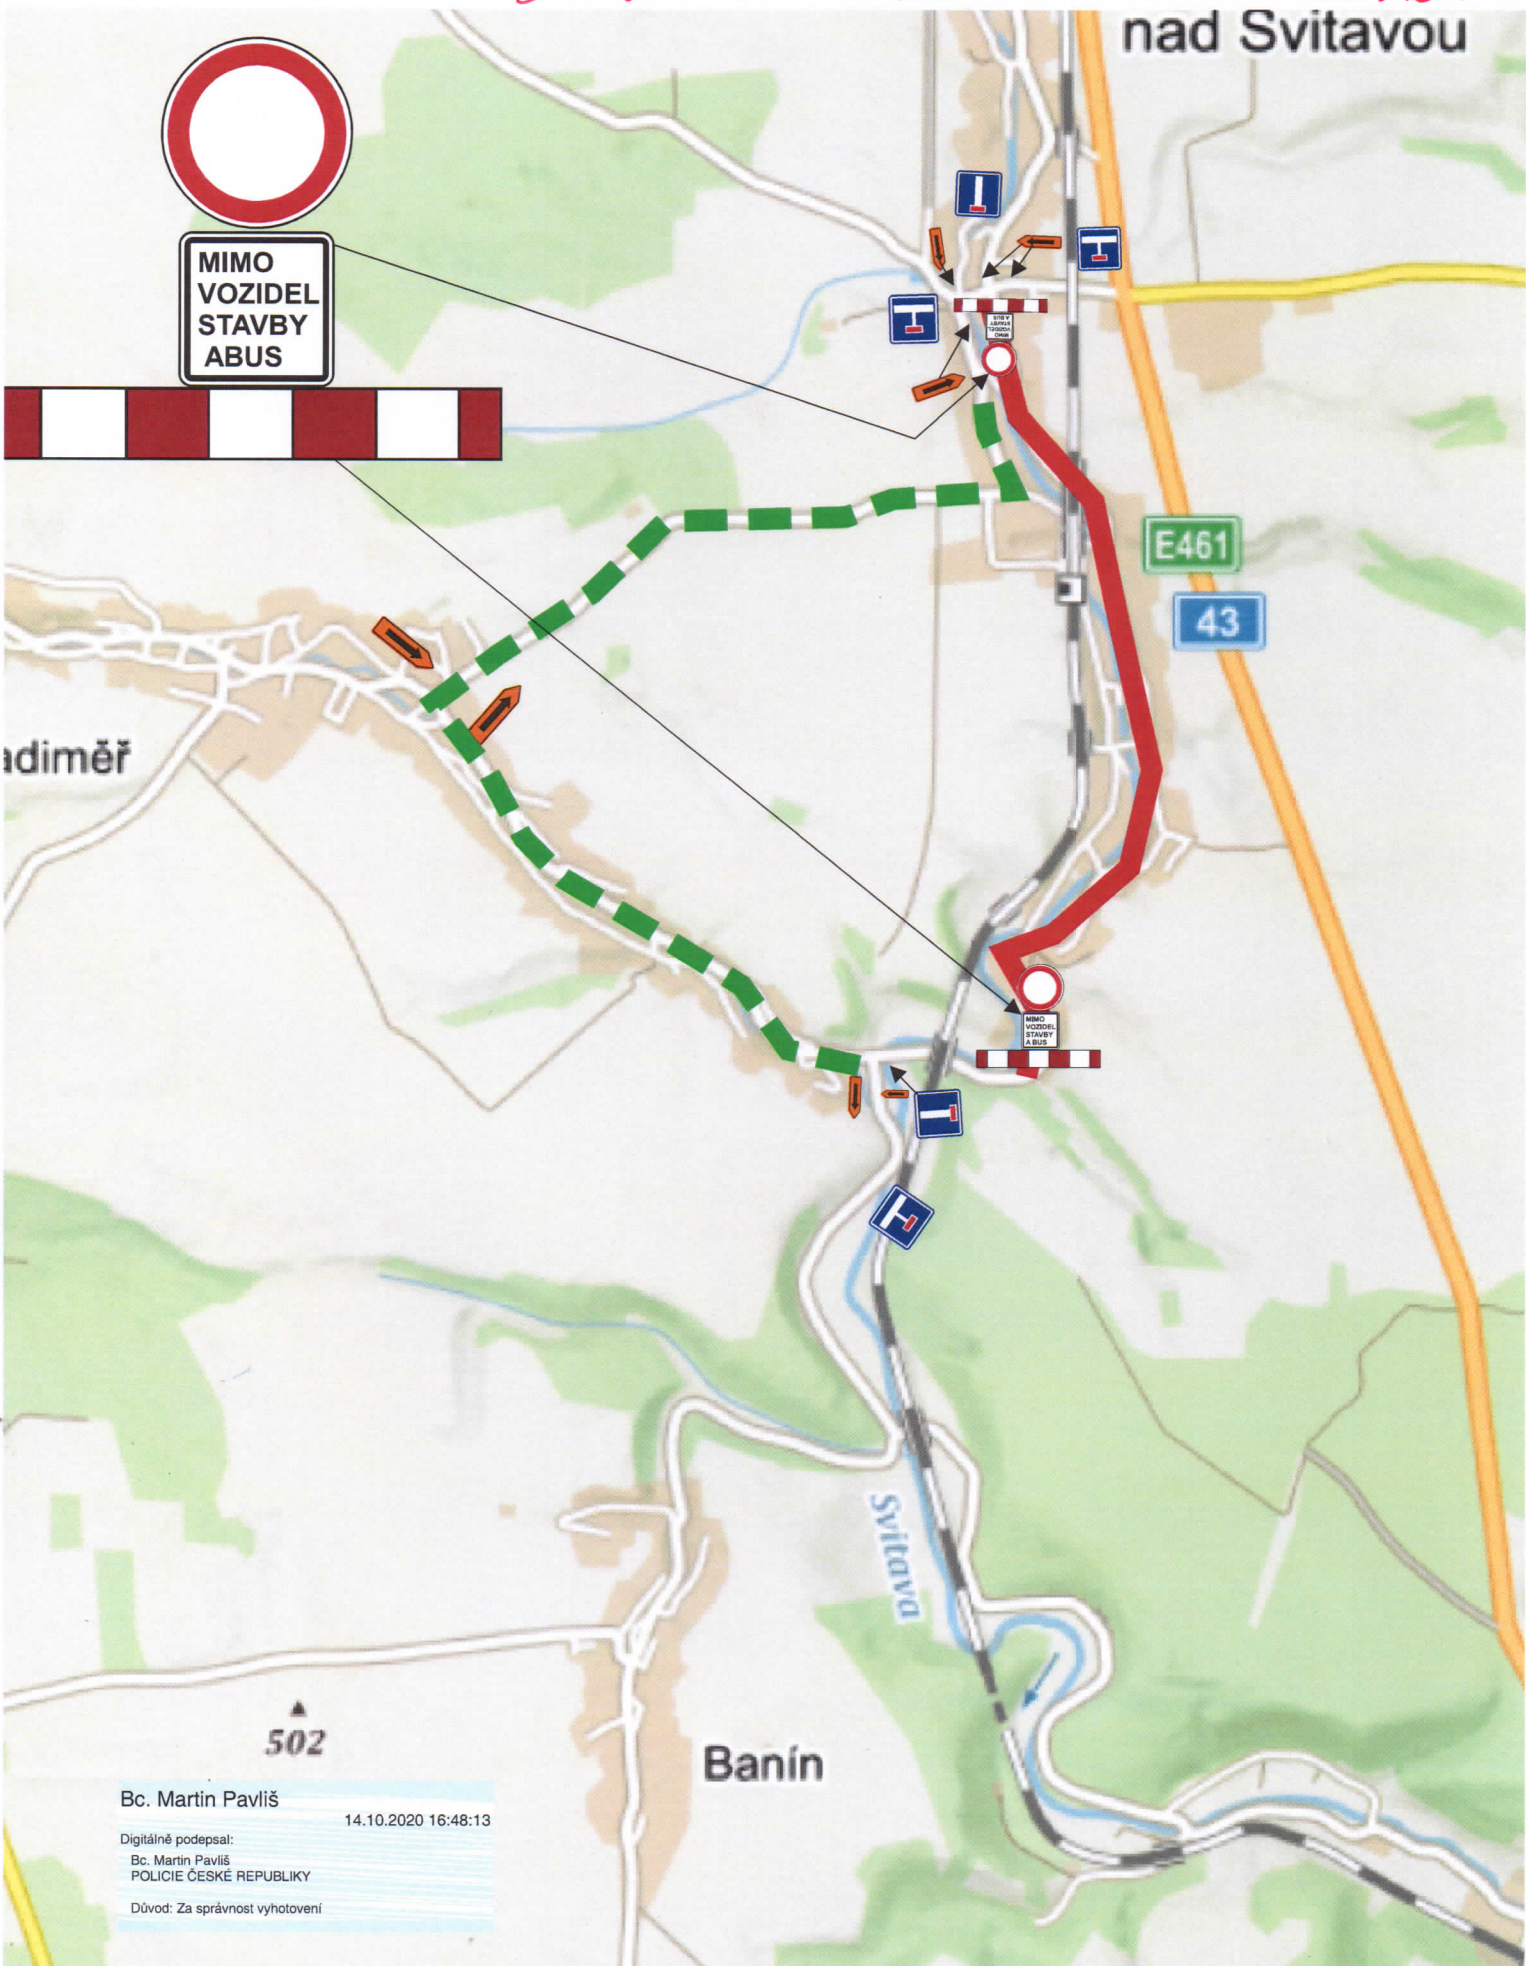

Dopravní omezení na silnici III/3665 - Hradec nad Svitavou úplná uzavírka

OD 20. 10. 2020 DO ODVOLÁNÍ
nad Svitavou

MIMO
VOZIDEL
STAVBY
ABUS

Bc. Martin Pavliš
14.10.2020 16:48:13
Digitálně podepsal:
Bc. Martin Pavliš
POLICIE ČESKÉ REPUBLIKY
Důvod: Za správnost vyhotovení